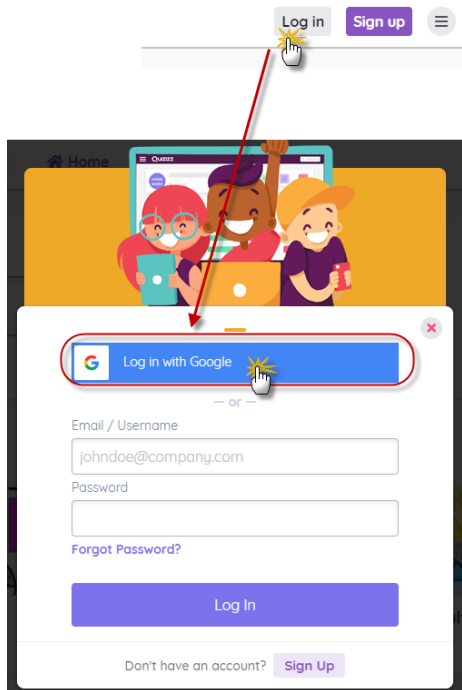

## USB Placement Test – Instructions

Esta prueba evaluará las competencias de Grammar, Vocabulary, Listening and Reading. Tendrá una hora de duración y 1 minuto y 30 segundos para responder cada pregunta. Por favor, seguir las siguientes instrucciones:

1. Haz click en el siguiente enlace (Ctrl+click) o cópialo y pégalo en Chrome

<https://quizizz.com/join>

2. Ingresar a la plataforma con tu cuenta de Google (correo Gmail), parte superior izquierda (Log in)

**Ingresas tu cuenta y contraseña de Gmail**

3. Antes de ingresar a la prueba debes asegurarte de tener configurada la plataforma en inglés

4. Ingresa el siguiente código para iniciar la evaluación: 4449414