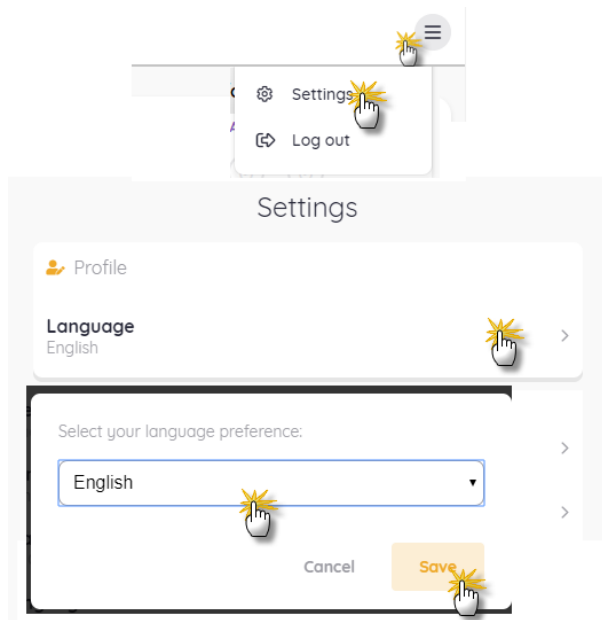

1. Haz click en el siguiente enlace (Ctrl+click) o cópialo y pégalo en Chrome

<https://quizizz.com/join>

2. Ingresar a la plataforma con tu cuenta de Google (correo Gmail), parte superior izquierda (Log in)

**Ingresas tu cuenta y contraseña de Gmail**

3. Antes de ingresar a la prueba debes asegurarte de tener configurada la plataforma en inglés

4. Ingresa el siguiente código para iniciar la evaluación: 4449414